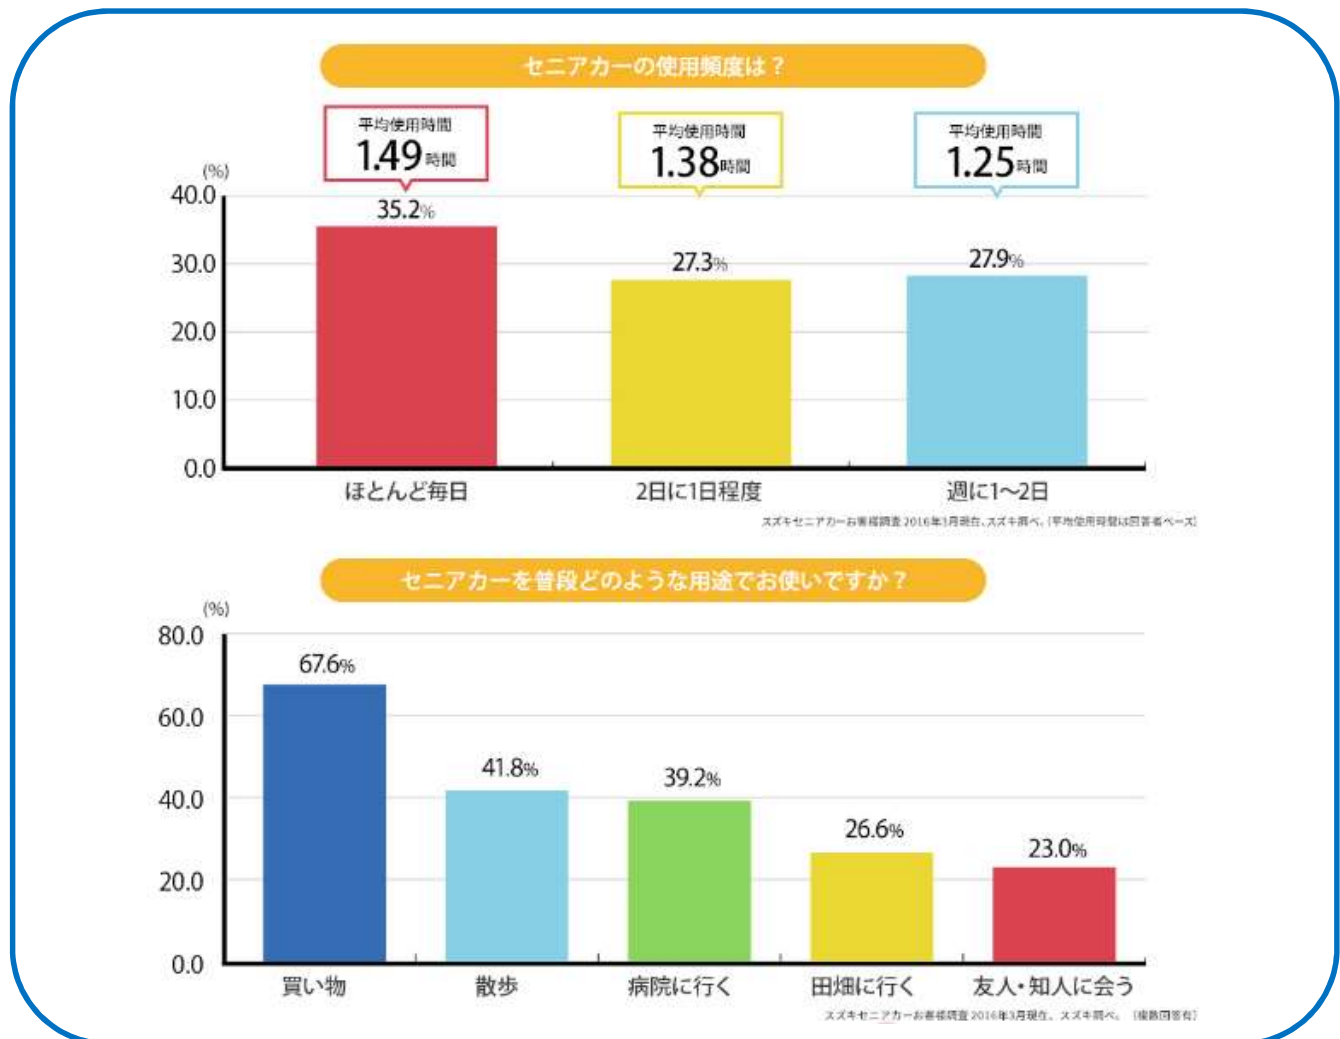

スズキ セニアカーニュース

密を避け、セニアカーでお手軽お出かけ！

セニアカー利用者調査では、6割以上の方が2日に1回は利用されていて、使用時間は1～2時間程度が平均です。

買い物やお散歩にセニアカーをお勧めします！

車検満了でクルマを卒業される方へ！

運転免許を返納しても乗れます。

スズキセニアカー **免許不要**

電気で動く! **ET40**